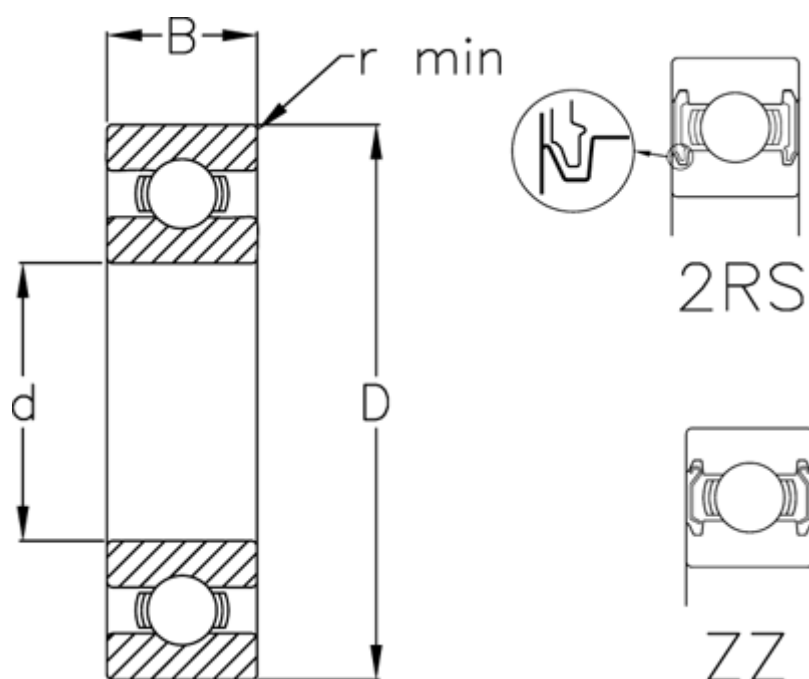

Varenummer: 5480012010079

Beskrivelse: Enradede sporkugleleje 6201 2RS USDA H1
d=12 D=32 B=10 rustfast/spec. fedt

Mål

B = 10

d = 12

D = 32

Dynamisk belastning C (kN) = 6.1

Max. o/min fedtsmurt = 22000

Max. o/min oliesmurt = 26000

r min = 0.6

Statisk belastning C0 (kN) = 2.75

Vægt (kg) = 0.037